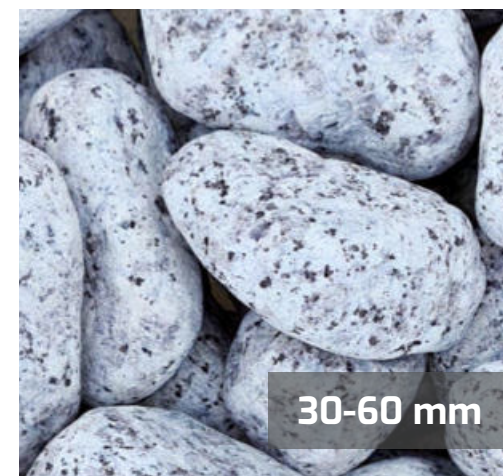

Wysokie walory estetyczne

Wysoka wytrzymałość

Zaokrąglone kształty

Bez przebarwień

8-16 mm

16-32 mm

30-60 mm

Waga:	5 KG	20 KG	1000 KG
Wydajność:	0,1 m ²	0,4 m ²	20 m ²
Ilość sztuk w paletcie:	196	50	1
Kody EAN:	5901549174731	5901549174564	5901549174779