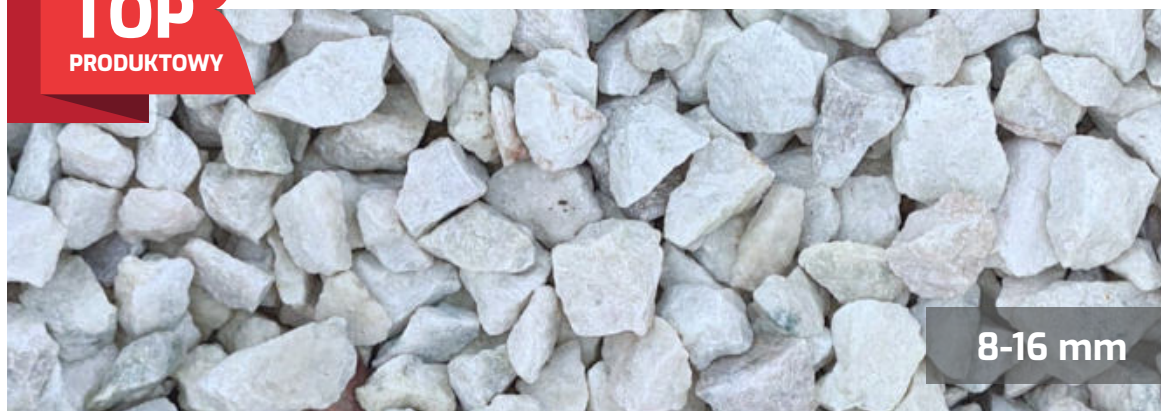

Wysokie walory estetyczne

Odporność na przebarwienia

Wysoka wytrzymałość

NUMER 1

TOP

PRODUKTOWY

8-16 mm

Waga:	5 KG	20 KG	1000 KG
Wydajność:	0,1 m ²	0,4 m ²	20 m ²
Ilość sztuk w palecie:	196	50	1
Kody EAN:	5903754488993	5903754488337	5901549174502